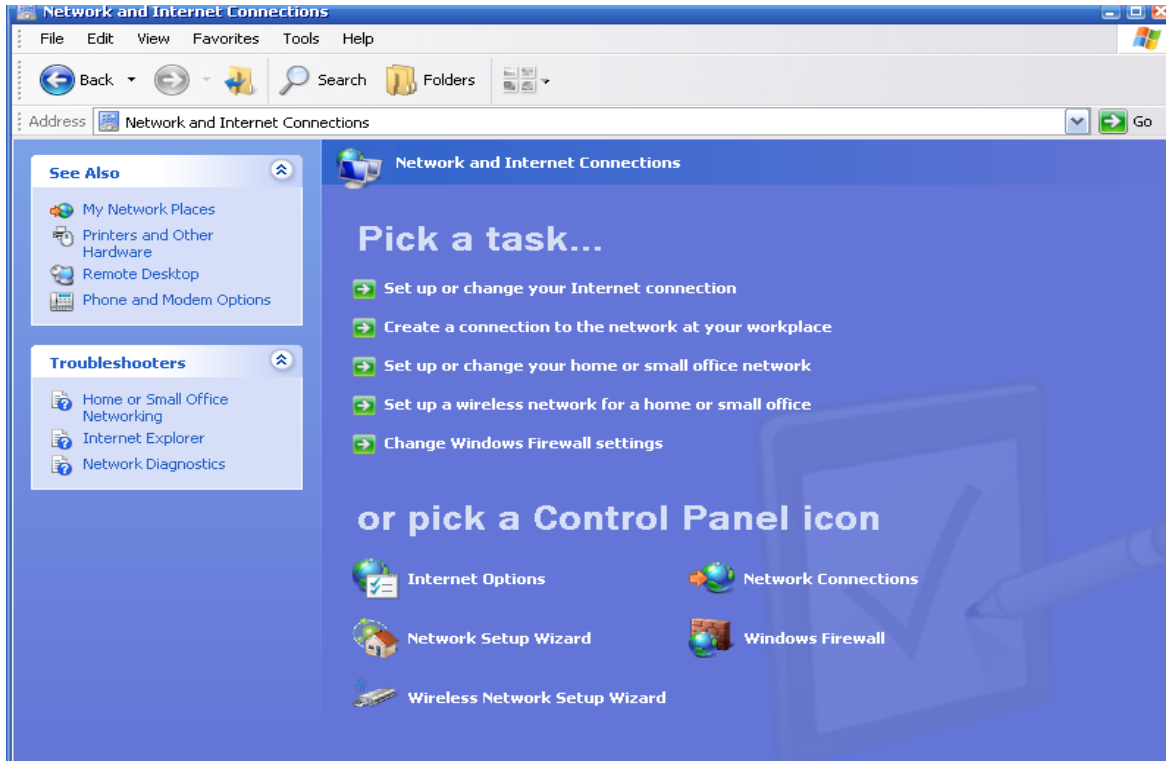

# Sidee Active looga dhigaa Firewall

Waxaad qaadaysaa talaabooyinkaan isku xiga adigoo sawirada raacaayo.

**Step 1:** Waxaad tagtaa "Start" button Kadibna ka dooro "Control Panel"

Sawirka waxa kaaga muuqda waa Star > Marka raac Talaaboyinka

**Step 2:** Talaabada xiga adigoo jooga "Control Panel" fur meesha ku qoran