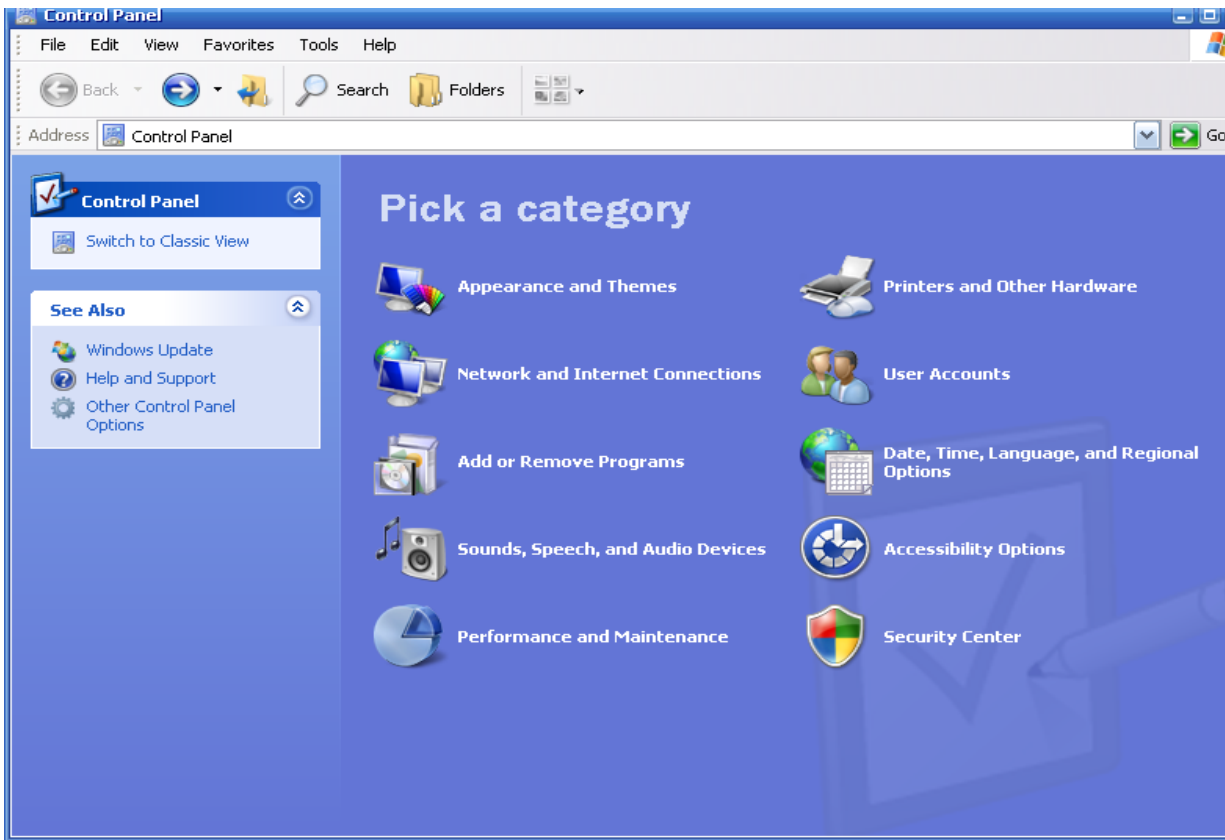

# Sidee Active looga dhigaa Firewall

Waxaad qaadaysaa talaabooyinkaan isku xiga adigoo sawirada raacaayo.

**Step 1:** Waxaad tagtaa "Start" button Kadibna ka dooro "Control Panel"

Sawirka waxa kaaga muuqda waa Star > Marka raac Talaaboyinka

**Step 2:** Talaabada xiga adigoo jooga "Control Panel" fur meesha ku qoran