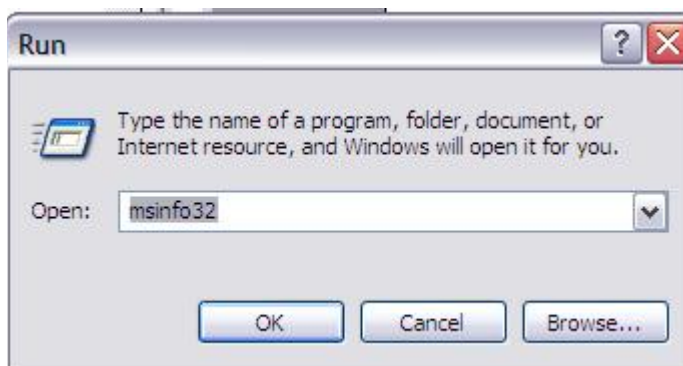

dxdiag

- Hadaad rabto inaad si sahlan ku ogaato macluumaadkaaga kumbiyuuterkaada waxaad tagaysaa **Open > Start Menu> Run ... > Kuqor halkaas dxdiag**