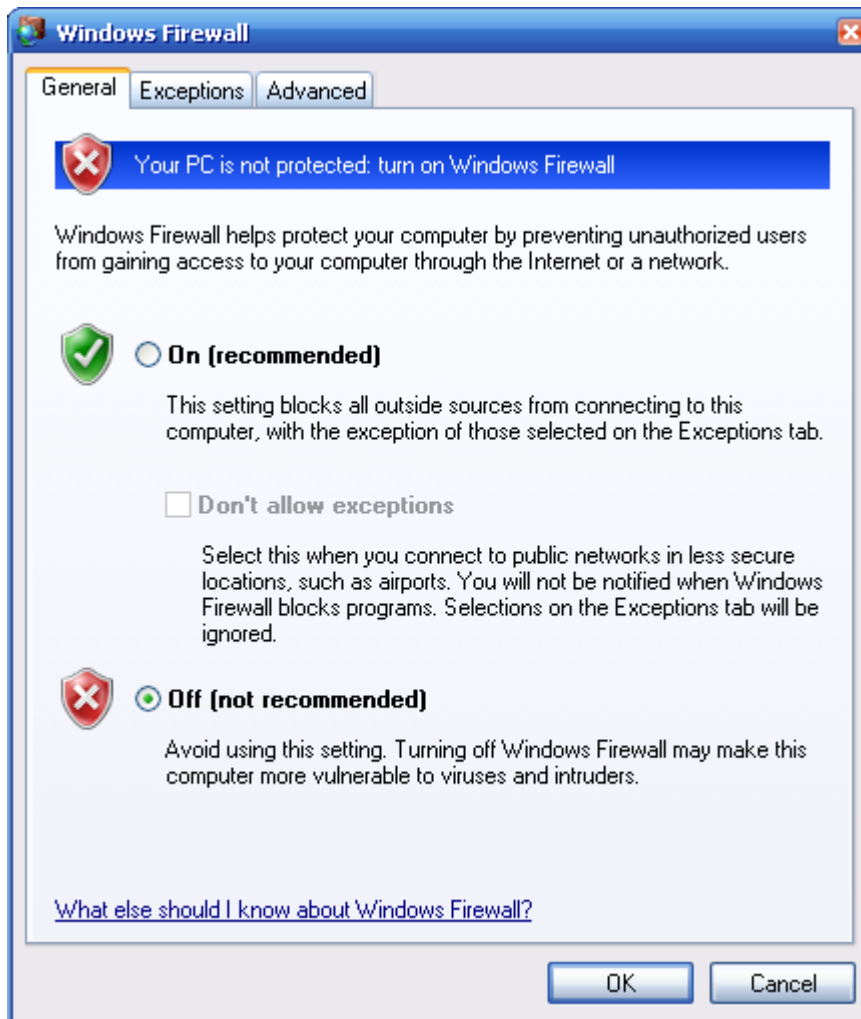

# Sidee Active looga dhigaa Firewall

Waxaad qaadaysaa talaabooyinkaan isku xiga adigoo sawirada raacaayo.

**Step 1:** Waxaad tagtaa "Start" button Kadibna ka dooro "Control Panel"

Sawirka waxa kaaga muuqda waa Star > Marka raac Talaaboyinka

**Step 2:** Talaabada xiga adigoo jooga "Control Panel" fur meesha ku qoran

## "Network and Internet Connections "

Waxaad kaloo ka tagi kartaa “**Security Center**”waa controlpanel dhexdiisa

**Step 3:** Ka dib mooskaada bidix ku dhufo , meesha **Firwall** kutaalo .

Kadib waxaad sameysa meesha yku qorantahay **OnRecommended** godka mooskaada **klik** ku sii halmar kadib na **OK** riix **Kadib waxaad ka dhigaysaa Active**